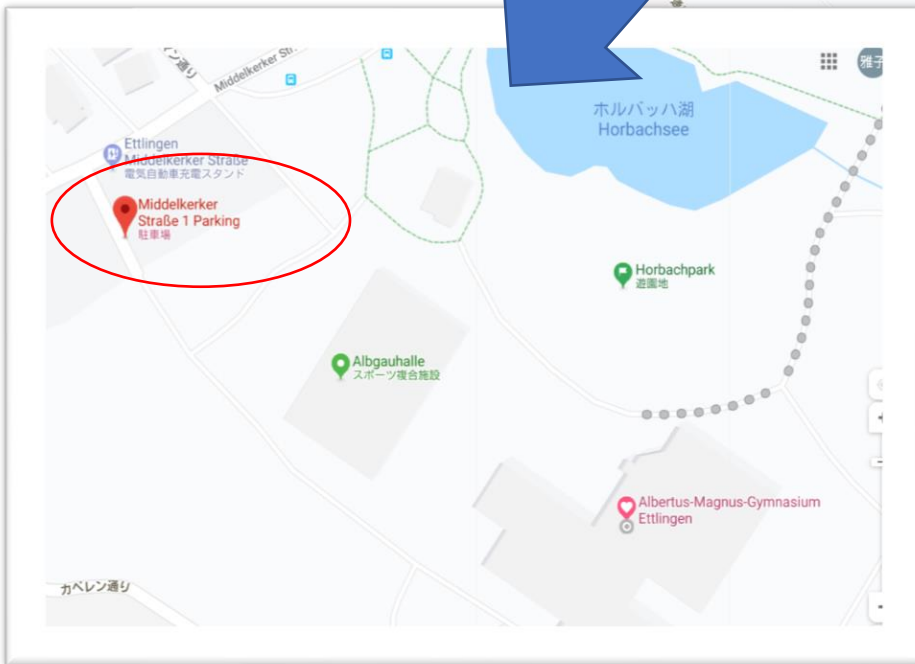

2019年1月～新校舎のお知らせ

Albertus-Magnus-Gymnasium アルバートゥス・マグヌス・ギムナジウム

2020年1月8日（水）16時～18時

住所：Middelkerker Str. 1-5, 76275 Ettlingen

カールスルーエからのアクセス

電車：S 1またはS 1 1で「Ettlingen Erbprinz」駅から徒歩10分。

車：駐車場は **Middelkerker Straße 1 Parking/**

Middelkerker Str. 1, 76275 Ettlingen

※この駐車場以外には停めないようにしてください。

：注意事項：

・ギムナジウムとリアルシュレーが同じ校舎に入っていますが、入り口は別々です。（中はつながっている）ギムナジウムの入口の方だけ使用するようになっています。

・名札を必ずつけてください。名札を忘れたり、保護者以外の方が送迎する場合もビジター用の名札を理事会で用意しますので、ご連絡ください。