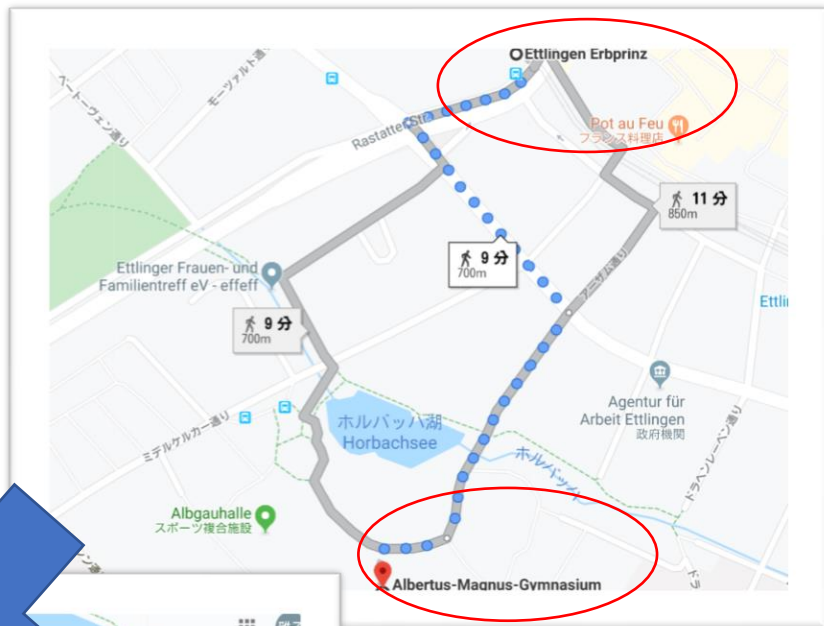

2019年1月～新校舎のお知らせ

Albertus-Magnus-Gymnasium アルバートゥス・マグヌス・ギムナジウム

2020年1月8日（水）16時～18時

住所：Middelkerker Str. 1-5, 76275 Ettlingen

カールスルーエからのアクセス

電車：S 1またはS 1 1で「Ettlingen Erbprinz」駅から徒歩10分。

車：駐車場は **Middelkerker Straße 1 Parking/**

Middelkerker Str. 1, 76275 Ettlingen

※この駐車場以外には停めないようにしてください。

：注意事項：

・ギムナジウムとリアルシュレーが同じ校舎に入っていますが、入り口は別々です。（中はつながっている）ギムナジウムの入口の方だけ使用するようになっています。

・名札を必ずつけてください。名札を忘れたり、保護者以外の方が送迎する場合もビジター用の名札を理事会で用意しますので、ご連絡ください。