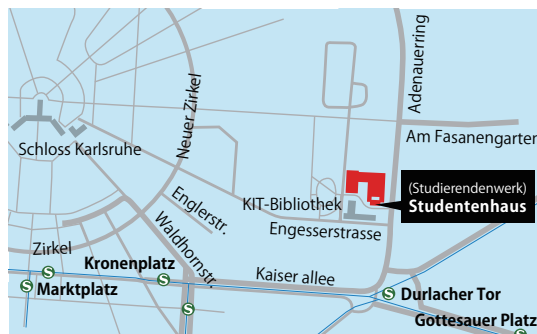

新年会

カールスルーエ日本語学校

カールスルーエ日本語学校会員各位

来る2017年1月22日(日) 11:00~16:00に、日本語学校新年会を開催致します。
以下の内容にご留意、ご協力頂きますようお願い申し上げます。

場所 Festsaal (1.OG) im Studentenhaus
Studierendenwerk Karlsruhe
Adenauerring 7, 76131 Karlsruhe
Haltestelle : Durlacher Tor